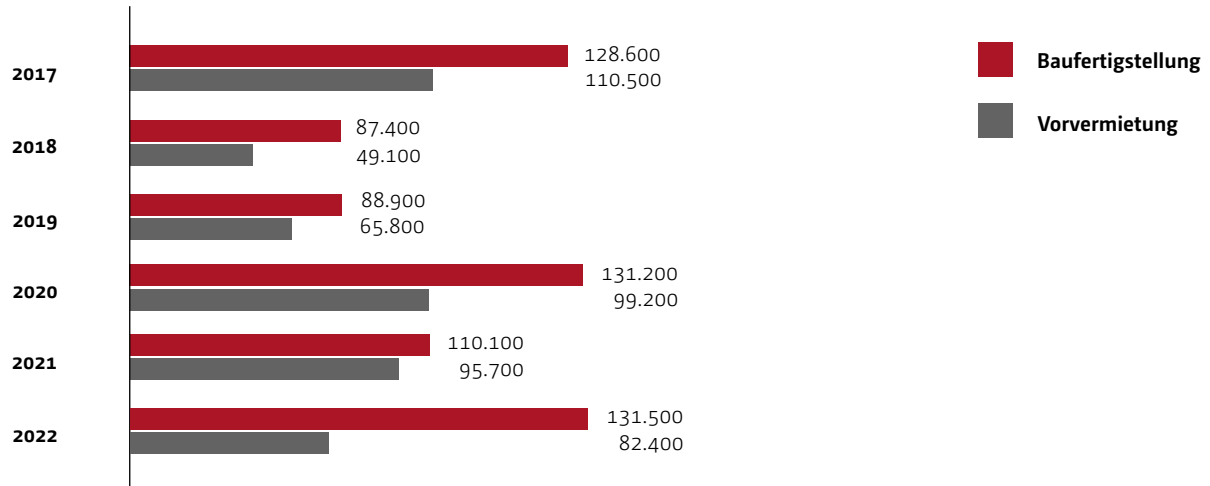

## FERTIGSTELLUNGSVOLUMEN IN STUTTGART ZUM 30.06.2021 IN M<sup>2</sup>

Quelle der Darstellungen: Research E & G Real Estate GmbH ©, Stand: 30.06.2021